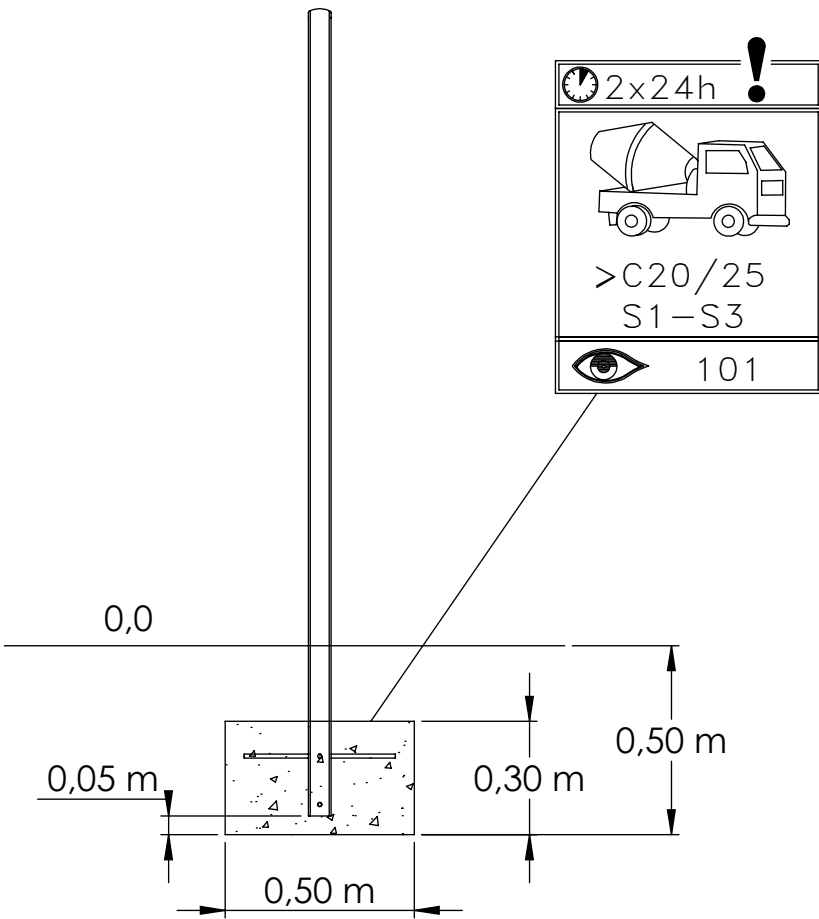

Description MA	Item Number	Qty
620x200x157	8001374	1
M6S 8.8 M10x80	8008388	2
Ø11x24x2	8008850	4
M6M M10	8008796	2

Foundation
MASW35952
1 (3)

	HB		AA	2022-10-31	2
---	----	---	----	------------	---

1

2

3

KÄLLS
Foundation
MASW35952
2 (3)

🏠 HB 🔍 👁 AA 2022-10-31 2

NR.	Description MA	Item Number	Qty
1	150 x 193 mm	8048659	1
2	KTS-GF M8x25 mm	8008506	15
3	M10x80 mm	8008561 (303005)	10

KÄLLS
 Foundation
MASW35952
 3 (3)

	HB		AA	2022-10-31	2
--	----	--	----	------------	---

NR.	Description MA	Item Number	Qty
1	Ø10	8019919	2