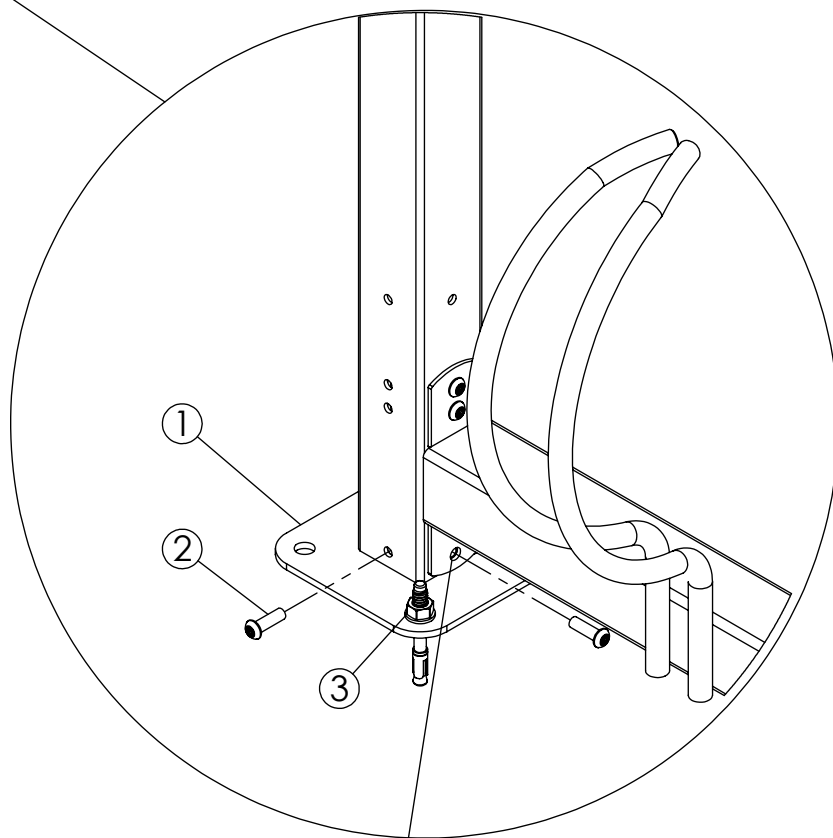

Description MA	Item Number	Qty
620x200x157	8001374	1
M6S 8.8 M10x80	8008388	2
Ø11x24x2	8008850	4
M6M M10	8008796	2

Foundation
MASW35952
1 (3)

	HB		AA	2022-10-31	2
---	----	---	----	------------	---

1

2

3

KÄLLS
Foundation
MASW35952
2 (3)

🏠 HB 🔍 👁 AA 2022-10-31 2

NR.	Description MA	Item Number	Qty
1	150 x 193 mm	8048659	1
2	KTS-GF M8x25 mm	8008506	15
3	M10x80 mm	8008561 (303005)	10

KÄLLS
 Foundation
MASW35952
 3 (3)

	HB		AA	2022-10-31	2
--	----	--	----	------------	---

NR.	Description MA	Item Number	Qty
1	Ø10	8019919	2